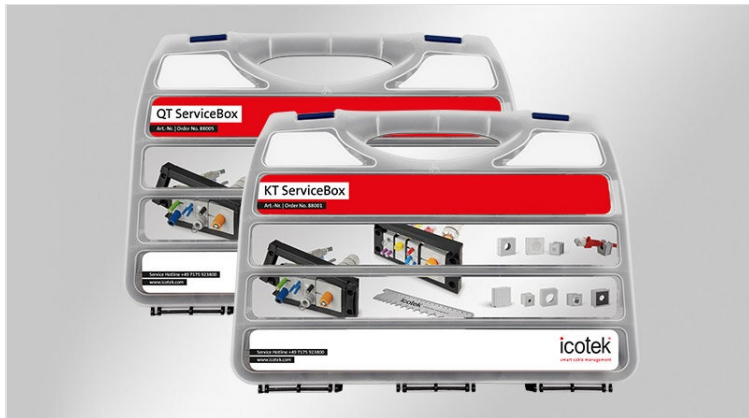

KT / QT ServiceBox

Valigetta con gommini passacavo

RoHS
compliant

REACH
COMPLIANCE

Made in
Germany

Conveniente - Tutto disponibile a colpo d'occhio! La valigetta di servizio KT / QT è perfetta per installazioni o interventi fuori sede. La valigetta di servizio mette a portata di mano un set completo di gommini passacavo KT / QT.

KT ServiceBox

Gommini KT, piccoli:

110× KT per diametro cavo 1-17 mm
10× BTK Tappo cieco
10× KTMB Gommini multi-range
2× KT-DPF Gommini multi-range
8× KT-ASI per cavi ASI

Gommini KT, grande:

25× KT per diametro cavo 16-35 mm
4× BTG Tappo cieco
3× KTMB Gommini multi-range
2× KT-DT Gommini con membrane
2× KT-DPF Gommini multi-range

Accessori:

1× KEL-U 10 Listello passacavo
1× KVT Pressacavo divisibili
1× KZL Listello antistrappo
1× Calibro

QT ServiceBox

Gommini QT, piccoli:

210× QT per diametro cavo 1-15 mm
10× QTB tappo cieco

Accessori: